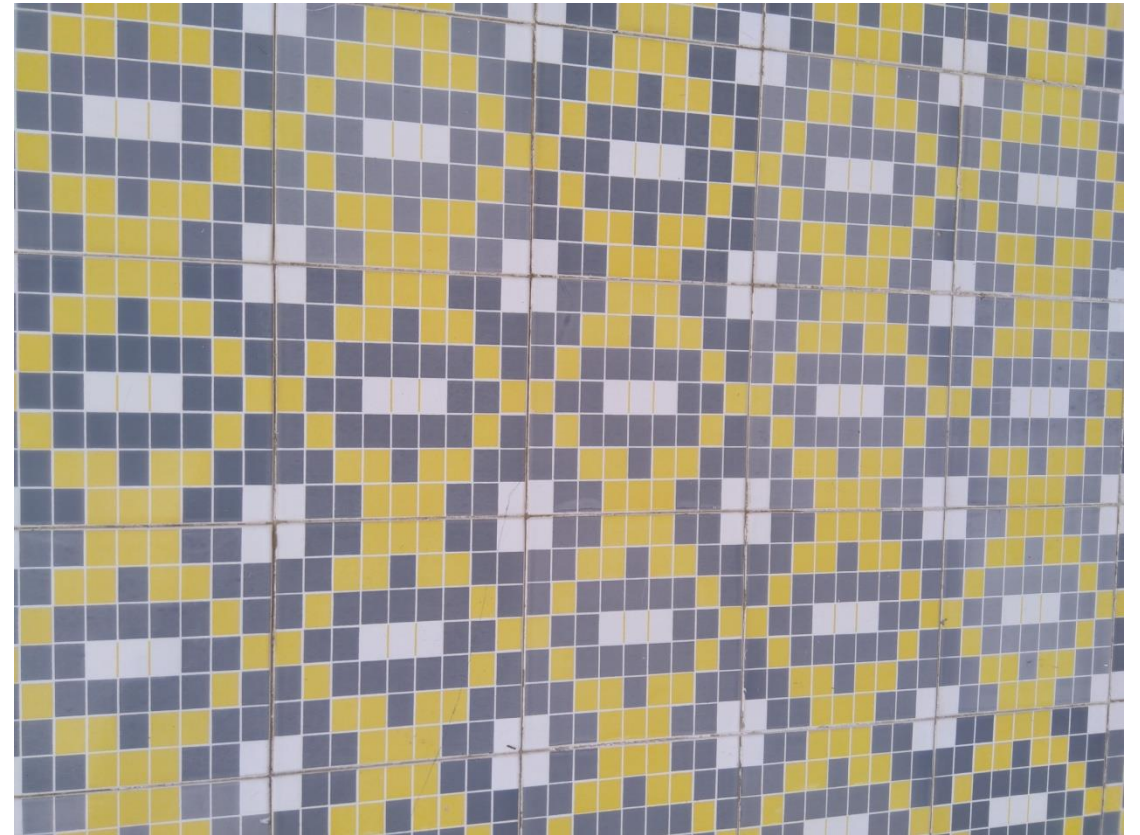

## Portefólio Educação Visual SOS AZULEJO

Francisco Neto n.º 5 | 6º B

Colégio D. José I - Aveiro

06/05/2020

Para a **pesquisa**, para além de procura de imagens na internet realizei também um “tour” pelas ruas da Gafanha da Nazaré e fotografei aqueles que mais gostei.

## Pesquisa de imagens – azulejos da fachada de casas

## O módulo escolhido

Padrão criado  
por  
rotação do  
módulo

Padrão criado  
por  
simetria do  
módulo

Padrão criado  
por  
alternância  
de cor